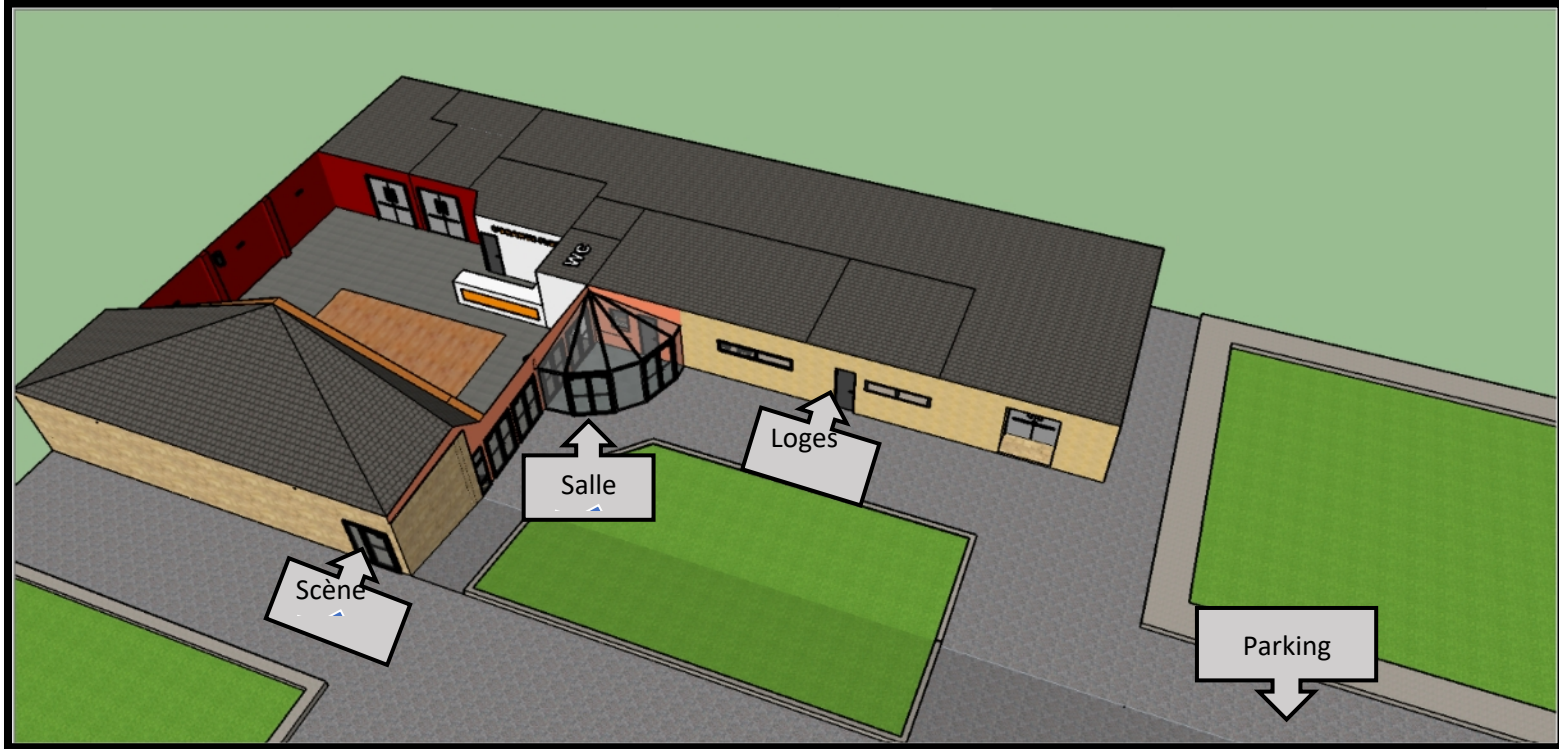

/ ESPACE CULTUREL

FICHE TECHNIQUE

Tarenque, 46210 Latronquière

44.80159029140251, 2.077987199992957

Équipement appartenant à la Communauté de communes du Grand-Figeac

Jauge maximum : 253 personnes

/ ACCES & EQUIPEMENTS

/ ESPACE SCENIQUE

Equipement technique :

Son : 4 enceintes façade dédiées, un caisson, 2 retours de scène, une console

Lumière : 6 pars led, 1 contrôleur DMX

Vidéo : 1 écran de projection déroulant

Cf matériel ci-après

BACK STAGE

VUE D'ENSEMBLE

ESPACE DE VIE