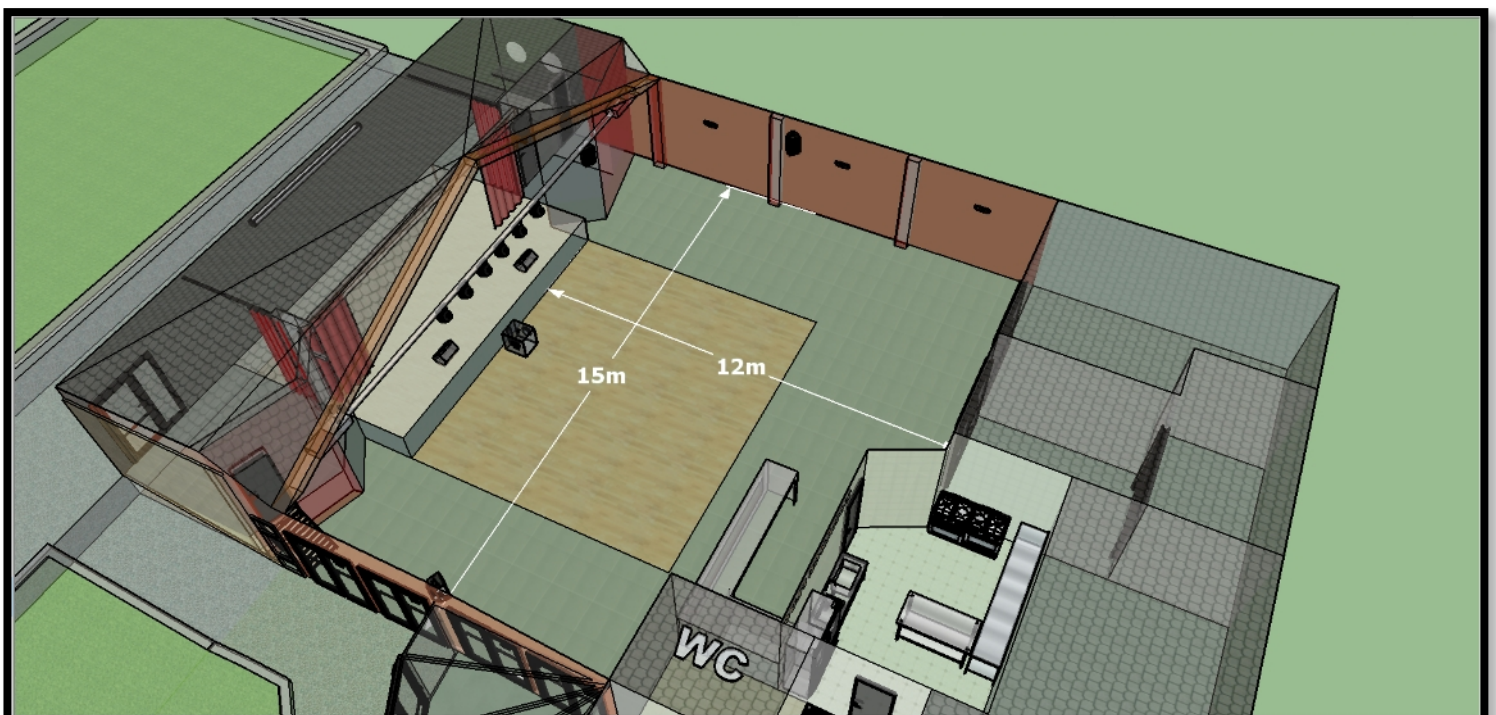

/ ESPACE CULTUREL

FICHE TECHNIQUE

Tarenque, 46210 Latronquière

44.80159029140251, 2.077987199992957

Équipement appartenant à la Communauté de communes du Grand-Figeac

Jauge maximum : 253 personnes

/ ACCES & EQUIPEMENTS

/ ESPACE SCENIQUE

Equipement technique :

Son : 4 enceintes façade dédiées, un caisson, 2 retours de scène, une console

Lumière : 6 pars led, 1 contrôleur DMX

Vidéo : 1 écran de projection déroulant

Cf matériel ci-après

BACK STAGE

VUE D'ENSEMBLE

ESPACE DE VIE