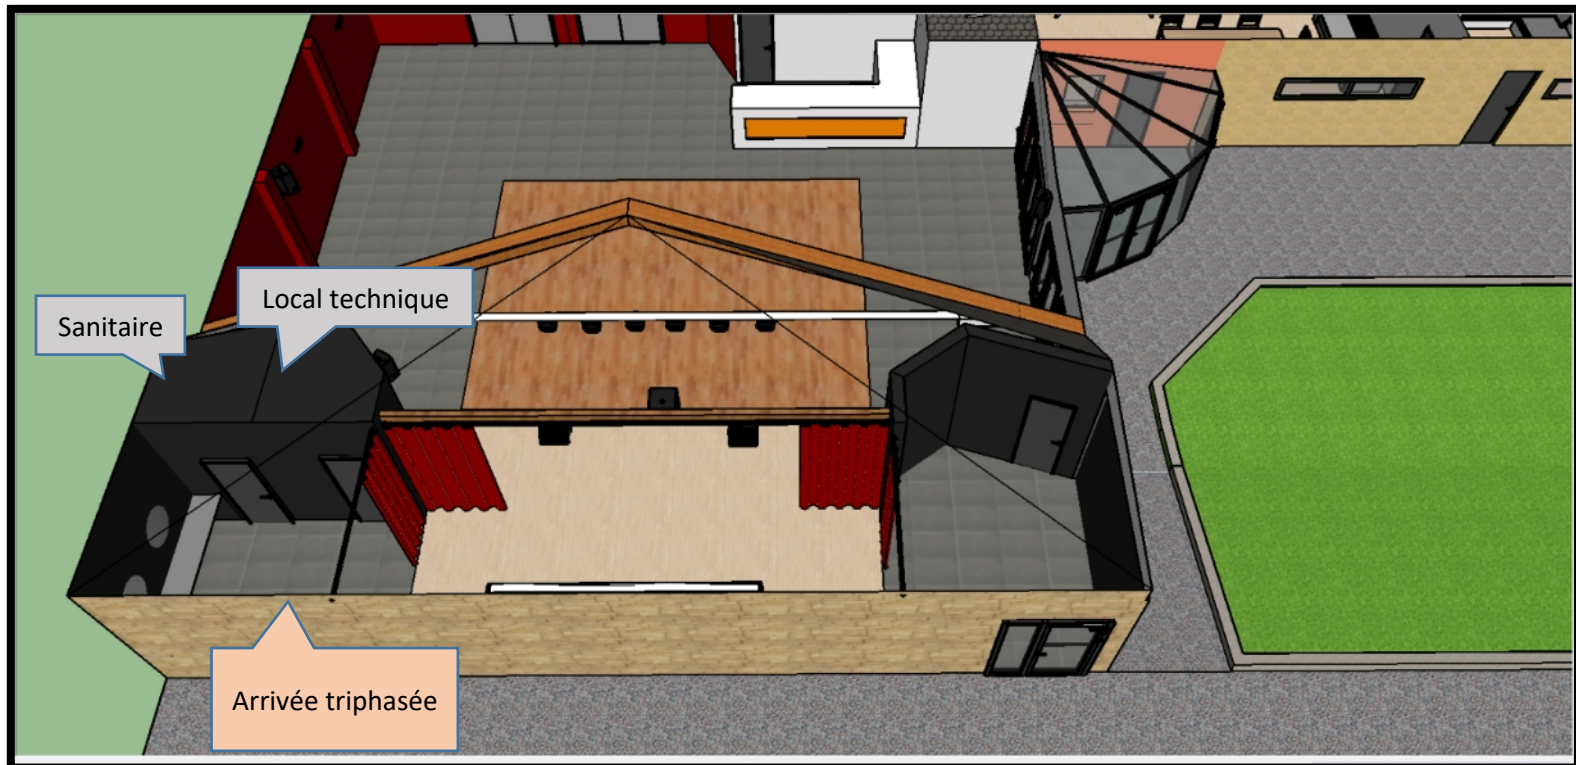

/ ESPACE CULTUREL

FICHE TECHNIQUE

Tarenque, 46210 Latronquière

44.80159029140251, 2.077987199992957

Équipement appartenant à la Communauté de communes du Grand-Figeac

Jauge maximum : 253 personnes

/ ACCES & EQUIPEMENTS

/ ESPACE SCENIQUE

Equipement technique :

Son : 4 enceintes façade dédiées, un caisson, 2 retours de scène, une console

Lumière : 6 pars led, 1 contrôleur DMX

Vidéo : 1 écran de projection déroulant

Cf matériel ci-après

BACK STAGE

VUE D'ENSEMBLE

ESPACE DE VIE