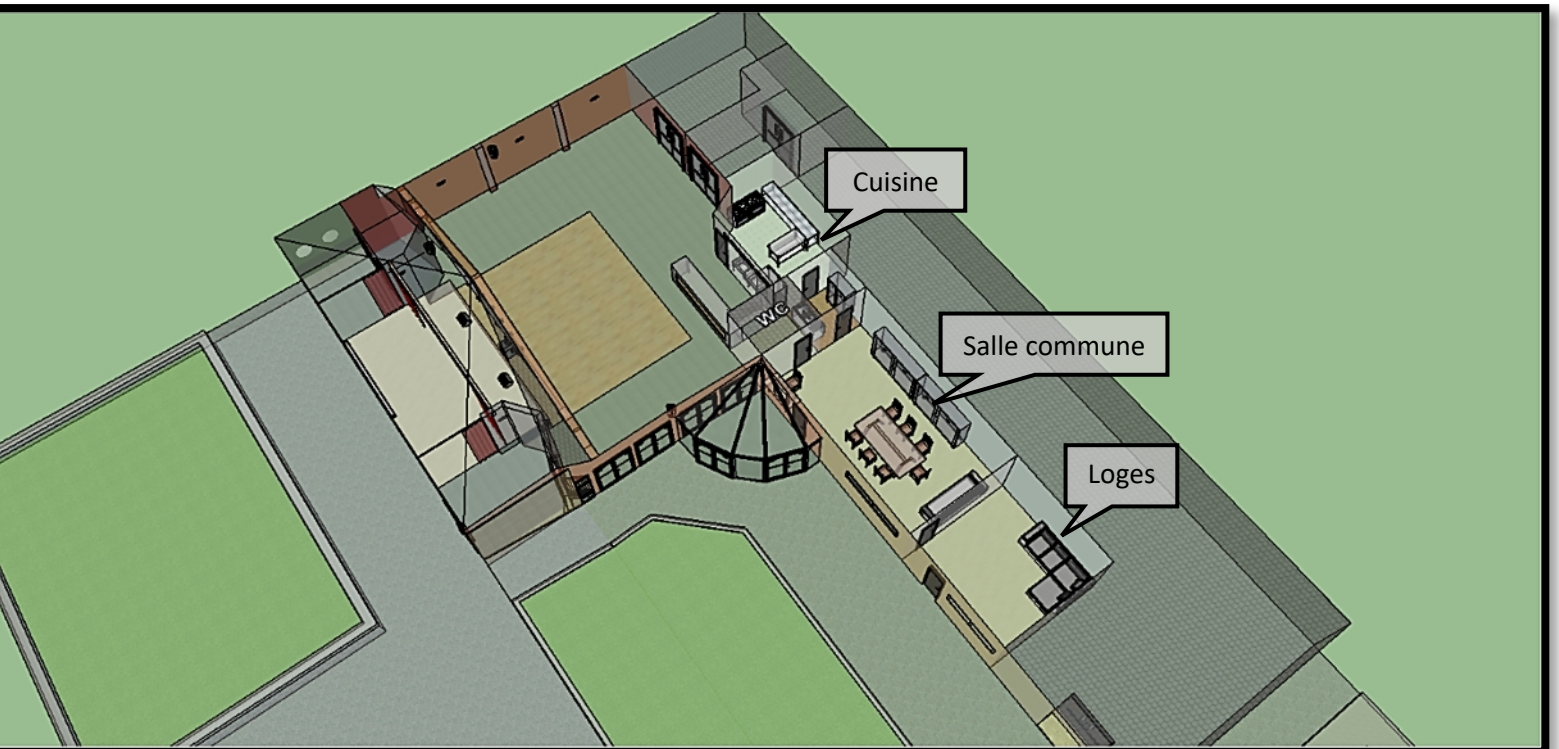

/ ESPACE CULTUREL

FICHE TECHNIQUE

Tarenque, 46210 Latronquière

44.80159029140251, 2.077987199992957

Équipement appartenant à la Communauté de communes du Grand-Figeac

Jauge maximum : 253 personnes

/ ACCES & EQUIPEMENTS

/ ESPACE SCENIQUE

Equipement technique :

Son : 4 enceintes façade dédiées, un caisson, 2 retours de scène, une console

Lumière : 6 pars led, 1 contrôleur DMX

Vidéo : 1 écran de projection déroulant

Cf matériel ci-après

BACK STAGE

VUE D'ENSEMBLE

ESPACE DE VIE