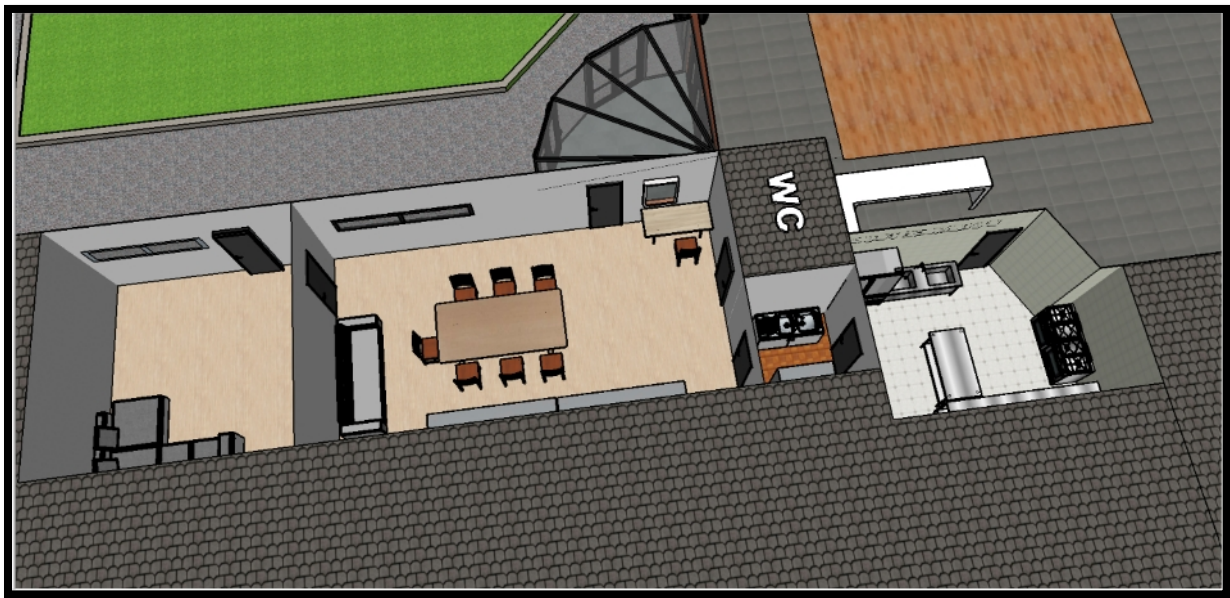

/ ESPACE CULTUREL

FICHE TECHNIQUE

Tarenque, 46210 Latronquière

44.80159029140251, 2.077987199992957

Équipement appartenant à la Communauté de communes du Grand-Figeac

Jauge maximum : 253 personnes

/ ACCES & EQUIPEMENTS

/ ESPACE SCENIQUE

Equipement technique :

Son : 4 enceintes façade dédiées, un caisson, 2 retours de scène, une console

Lumière : 6 pars led, 1 contrôleur DMX

Vidéo : 1 écran de projection déroulant

Cf matériel ci-après

BACK STAGE

VUE D'ENSEMBLE

ESPACE DE VIE