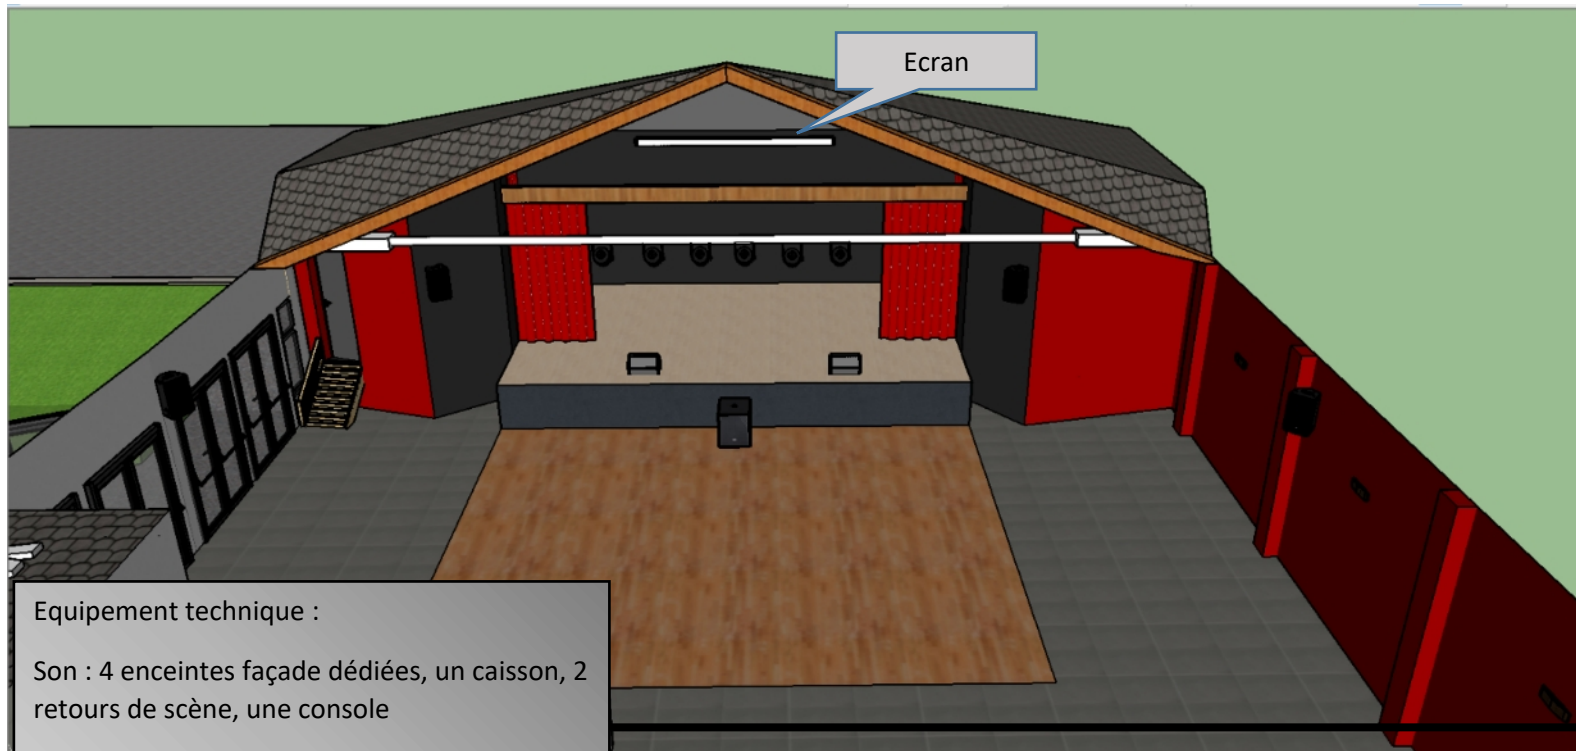

/ ESPACE CULTUREL

FICHE TECHNIQUE

Tarenque, 46210 Latronquière

44.80159029140251, 2.077987199992957

Équipement appartenant à la Communauté de communes du Grand-Figeac

Jauge maximum : 253 personnes

/ ACCES & EQUIPEMENTS

/ ESPACE SCENIQUE

Equipement technique :

Son : 4 enceintes façade dédiées, un caisson, 2 retours de scène, une console

Lumière : 6 pars led, 1 contrôleur DMX

Vidéo : 1 écran de projection déroulant

Cf matériel ci-après

BACK STAGE

VUE D'ENSEMBLE

ESPACE DE VIE