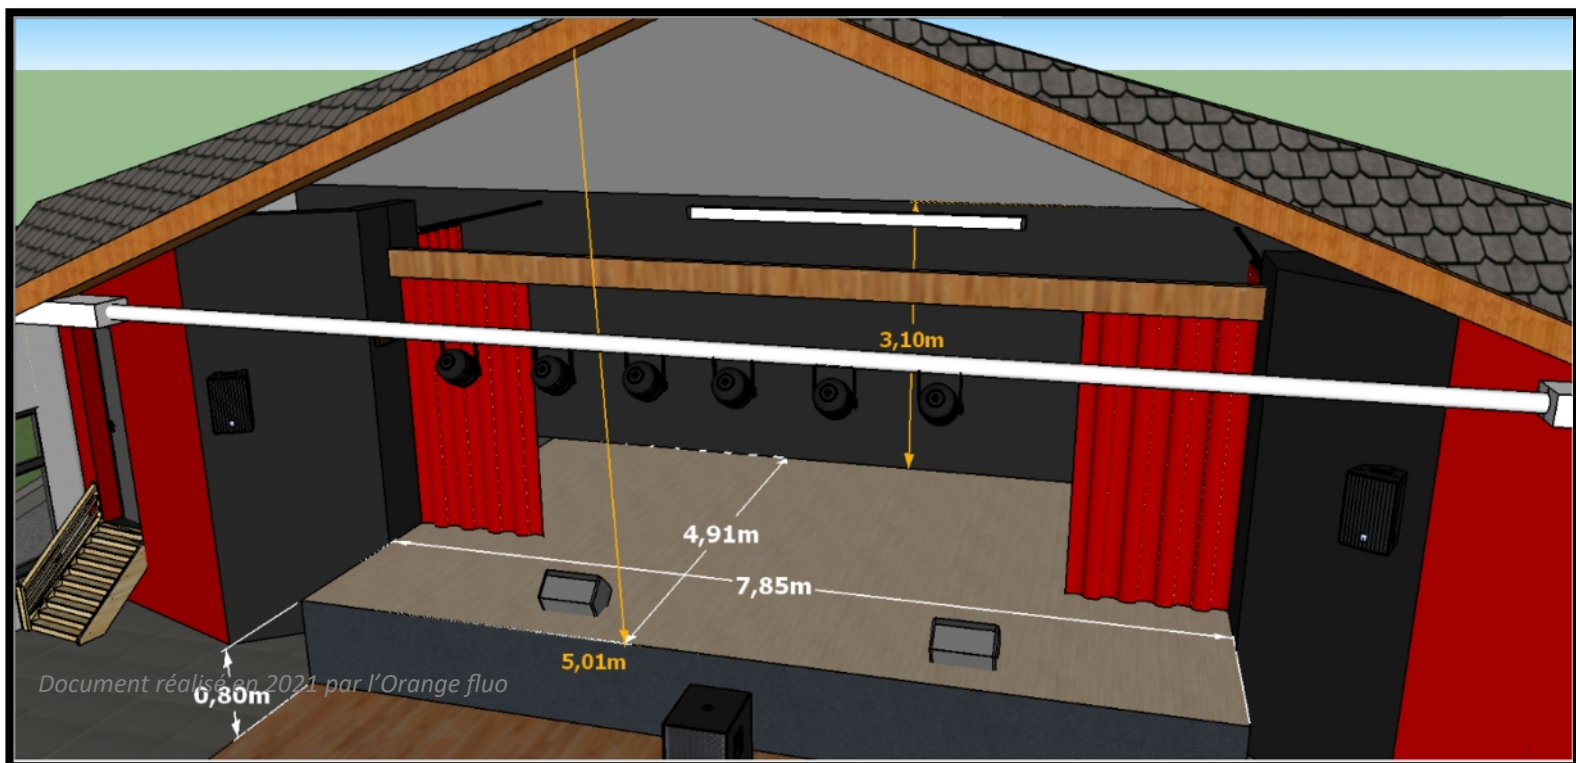

/ ESPACE CULTUREL

FICHE TECHNIQUE

Tarenque, 46210 Latronquière

44.80159029140251, 2.077987199992957

Équipement appartenant à la Communauté de communes du Grand-Figeac

Jauge maximum : 253 personnes

/ ACCES & EQUIPEMENTS

/ ESPACE SCENIQUE

Equipement technique :

Son : 4 enceintes façade dédiées, un caisson, 2 retours de scène, une console

Lumière : 6 pars led, 1 contrôleur DMX

Vidéo : 1 écran de projection déroulant

Cf matériel ci-après

BACK STAGE

VUE D'ENSEMBLE

ESPACE DE VIE