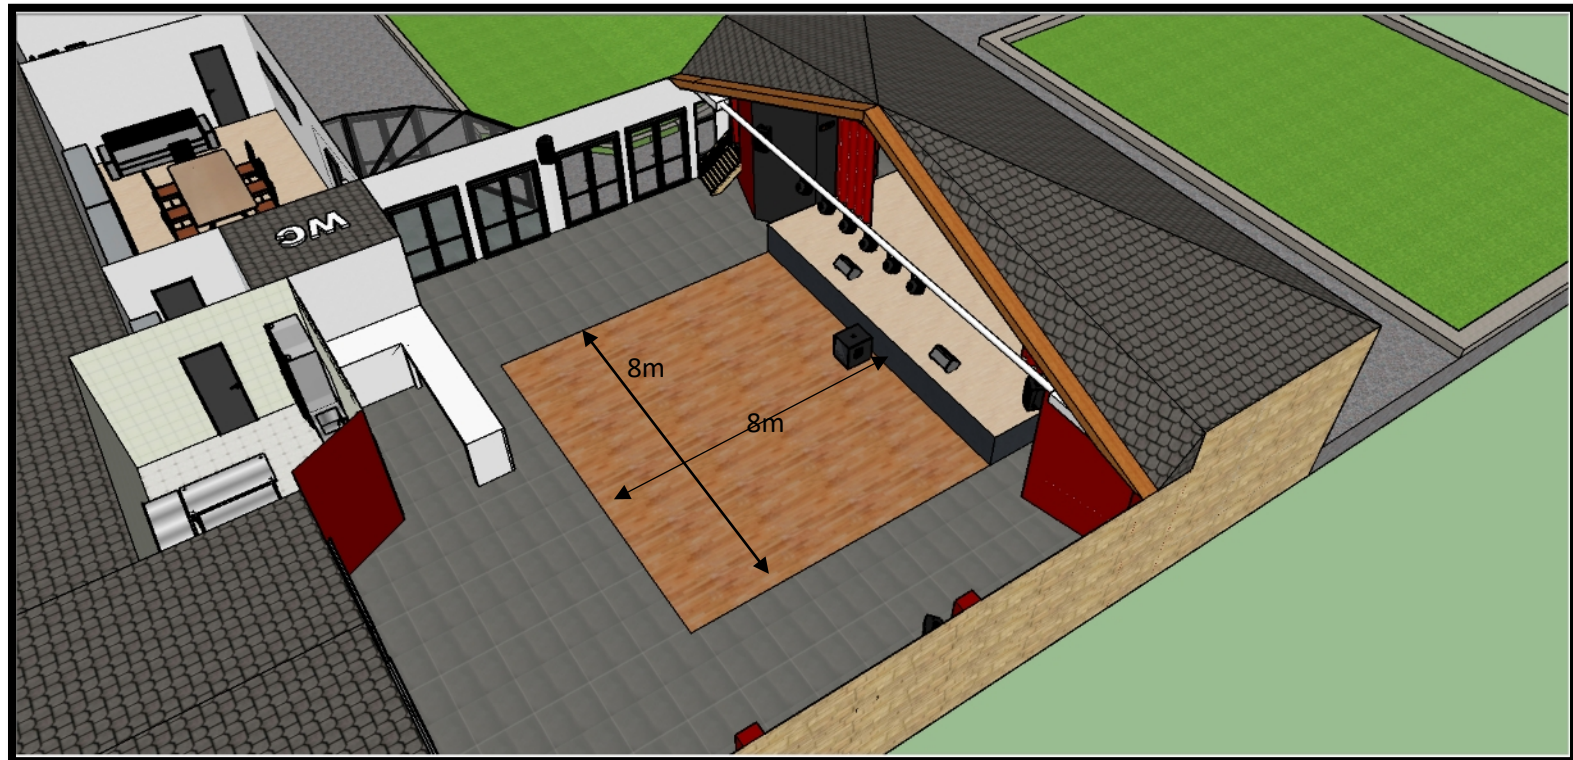

/ ESPACE CULTUREL

FICHE TECHNIQUE

Tarenque, 46210 Latronquière

44.80159029140251, 2.077987199992957

Équipement appartenant à la Communauté de communes du Grand-Figeac

Jauge maximum : 253 personnes

/ ACCES & EQUIPEMENTS

/ ESPACE SCENIQUE

Equipement technique :

Son : 4 enceintes façade dédiées, un caisson, 2 retours de scène, une console

Lumière : 6 pars led, 1 contrôleur DMX

Vidéo : 1 écran de projection déroulant

Cf matériel ci-après

BACK STAGE

VUE D'ENSEMBLE

ESPACE DE VIE