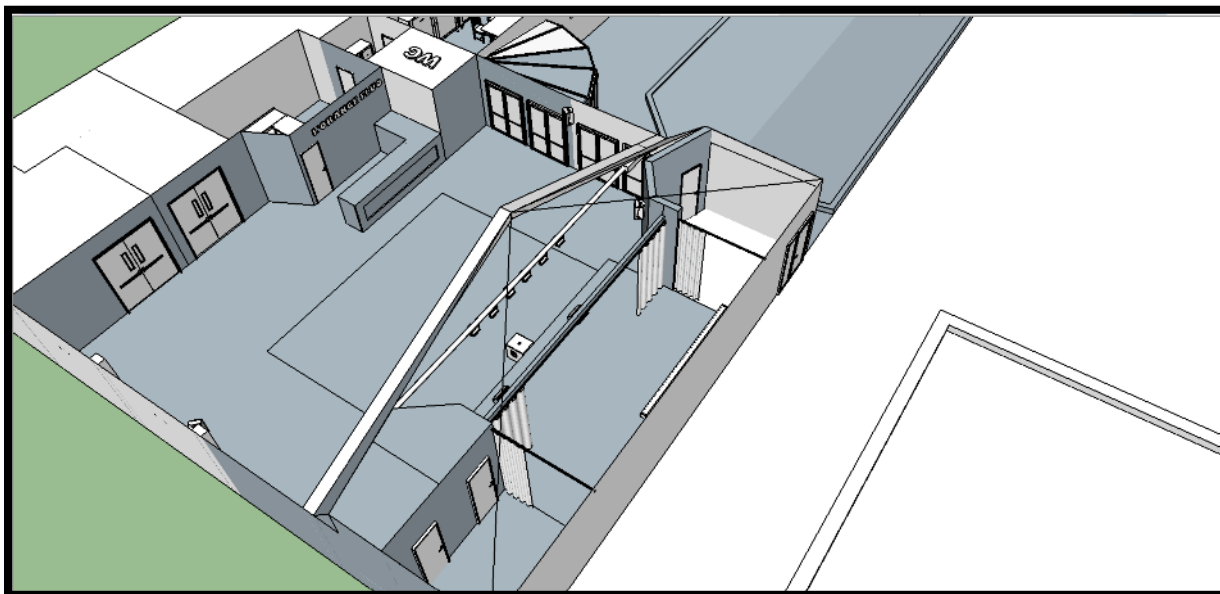

/ ESPACE SCENIQUE

Equipement technique :

Son : 4 enceintes façade dédiées, un caisson, 2 retours de scène, une console

Lumière : 6 pars led, 1 contrôleur DMX

Vidéo : 1 écran de projection déroulant

Cf matériel ci-après

BACK STAGE

VUE D'ENSEMBLE

ESPACE DE VIE