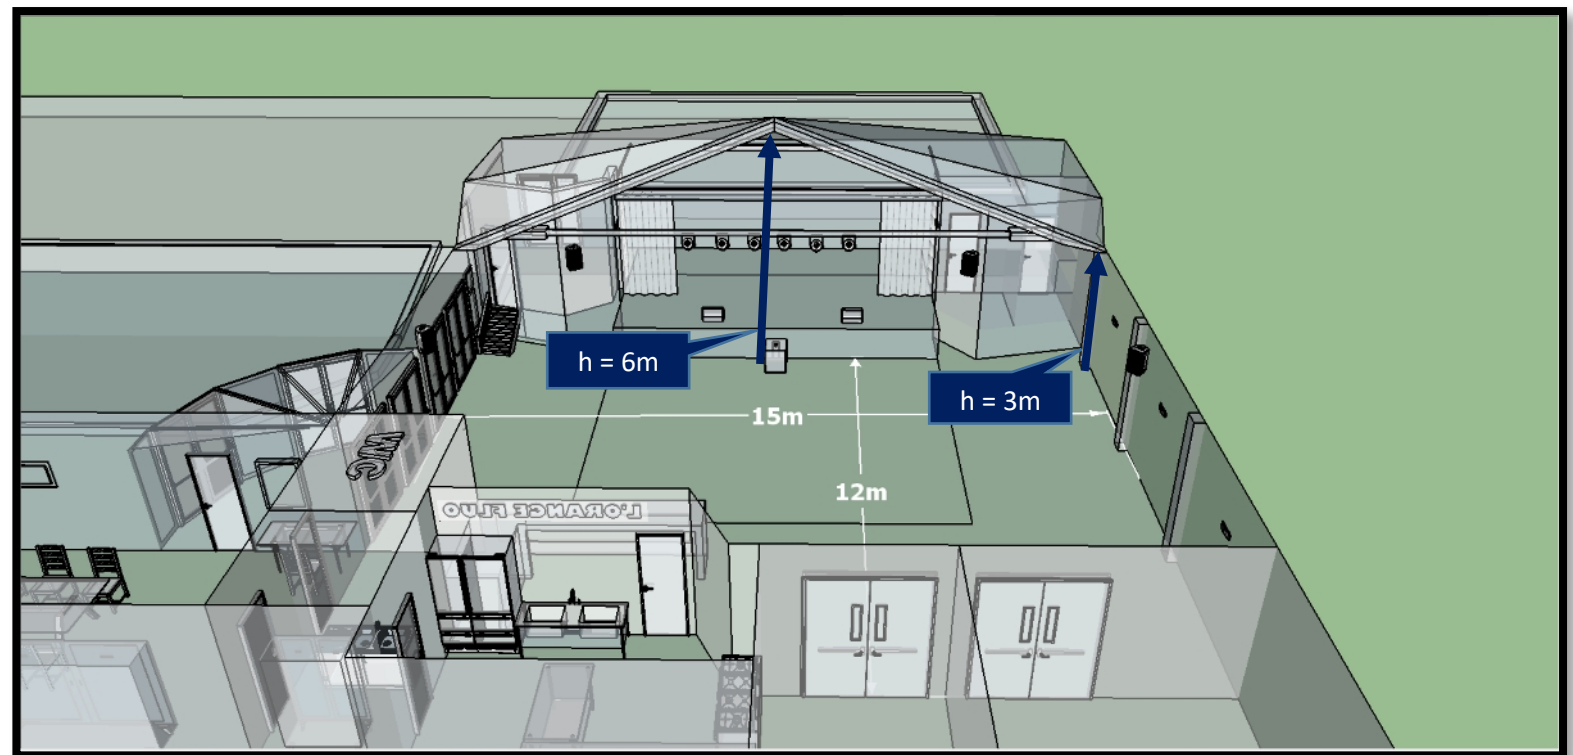

/ ESPACE CULTUREL

FICHE TECHNIQUE

Tarenque, 46210 Latronquière

44.80159029140251, 2.077987199992957

Équipement appartenant à la Communauté de communes du Grand-Figeac

Jauge maximum : 253 personnes

/ ACCES & EQUIPEMENTS

/ ESPACE SCENIQUE

Equipement technique :

Son : 4 enceintes façade dédiées, un caisson, 2 retours de scène, une console

Lumière : 6 pars led, 1 contrôleur DMX

Vidéo : 1 écran de projection déroulant

Cf matériel ci-après

BACK STAGE

VUE D'ENSEMBLE

ESPACE DE VIE